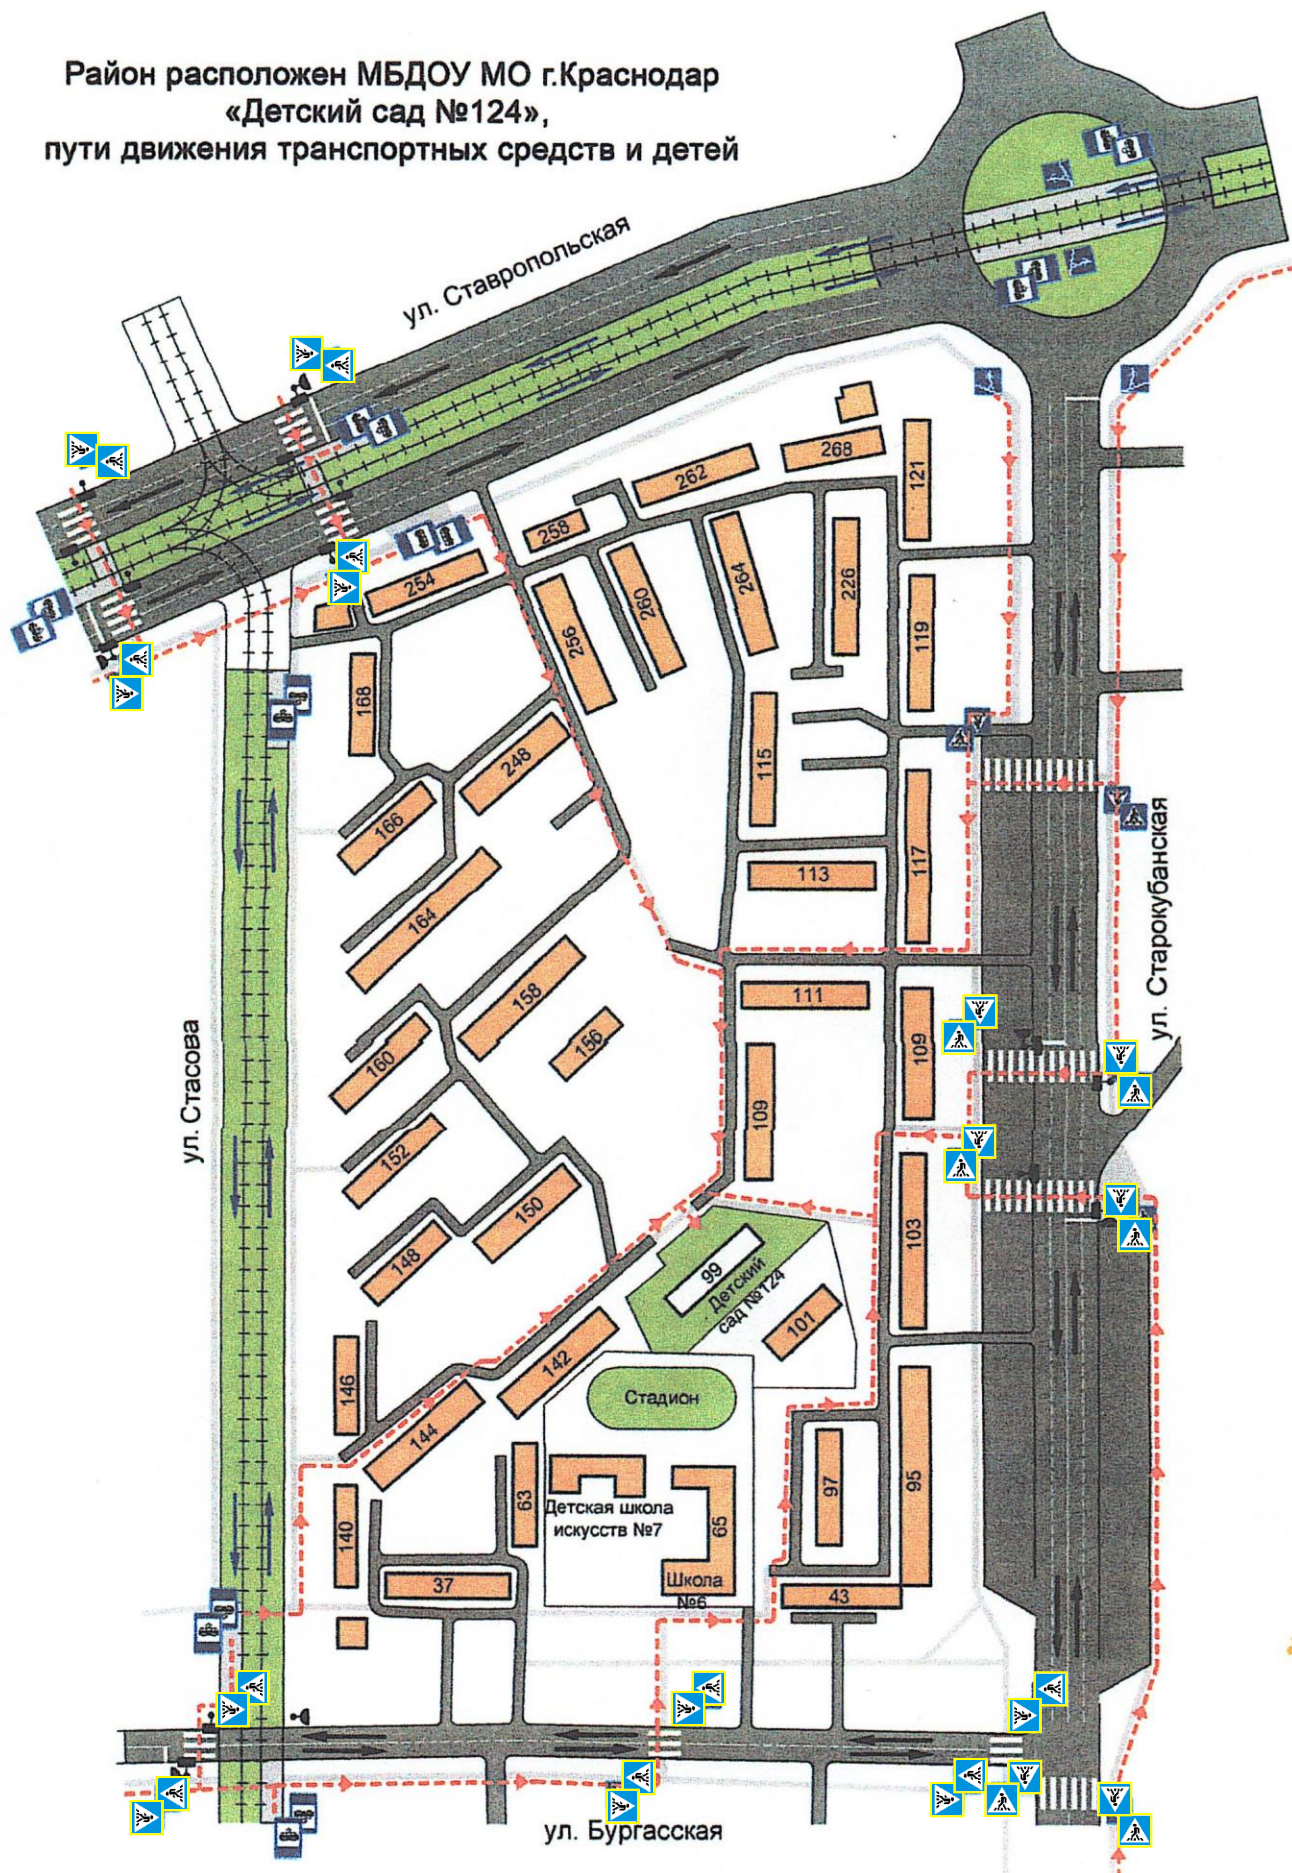

Район расположен МБДОУ МО г.Краснодар  
 «Детский сад №124»,  
 пути движения транспортных средств и детей

- |   |                 |   |   |
|---|-----------------|---|---|
|  | проезжая часть  |  | направление движения транспортного потока |
|  | тротуар         |  | направление движения трамвая              |
|  | жилая застройка |  | направление движения детей                |